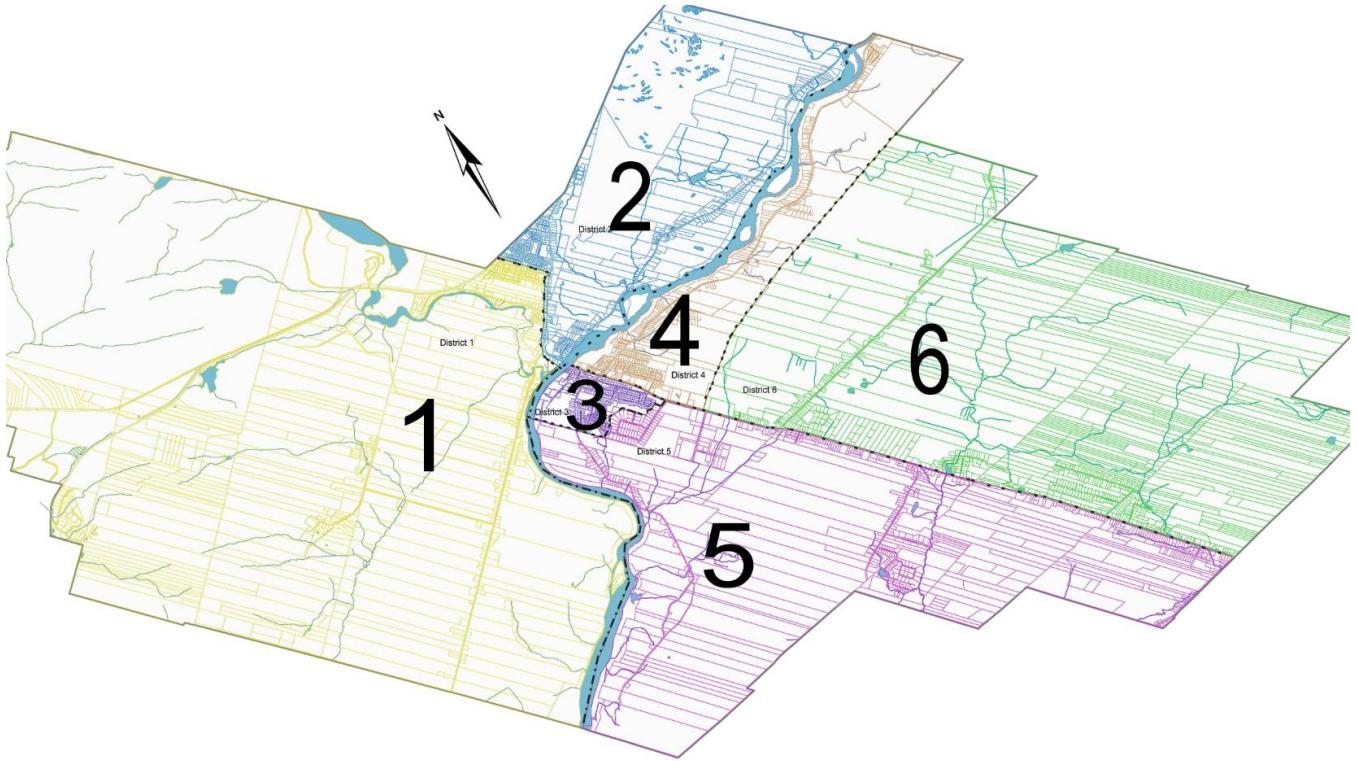

District électoral N° 6

985 électeurs

En partant d'un point situé à l'intersection de la route de Fossambault et de la limite sud-est de la propriété sise au 4252, route de Fossambault, cette limite, de là une ligne jusqu'au coin sud-est du lot 4 366 547 du cadastre de Québec, la limite municipale et la route de Fossambault jusqu'au point de départ.

Donné à Sainte-Catherine-de-la-Jacques-Cartier, ce 18 avril 2024.

Mélanie Côté
Assistante-greffière